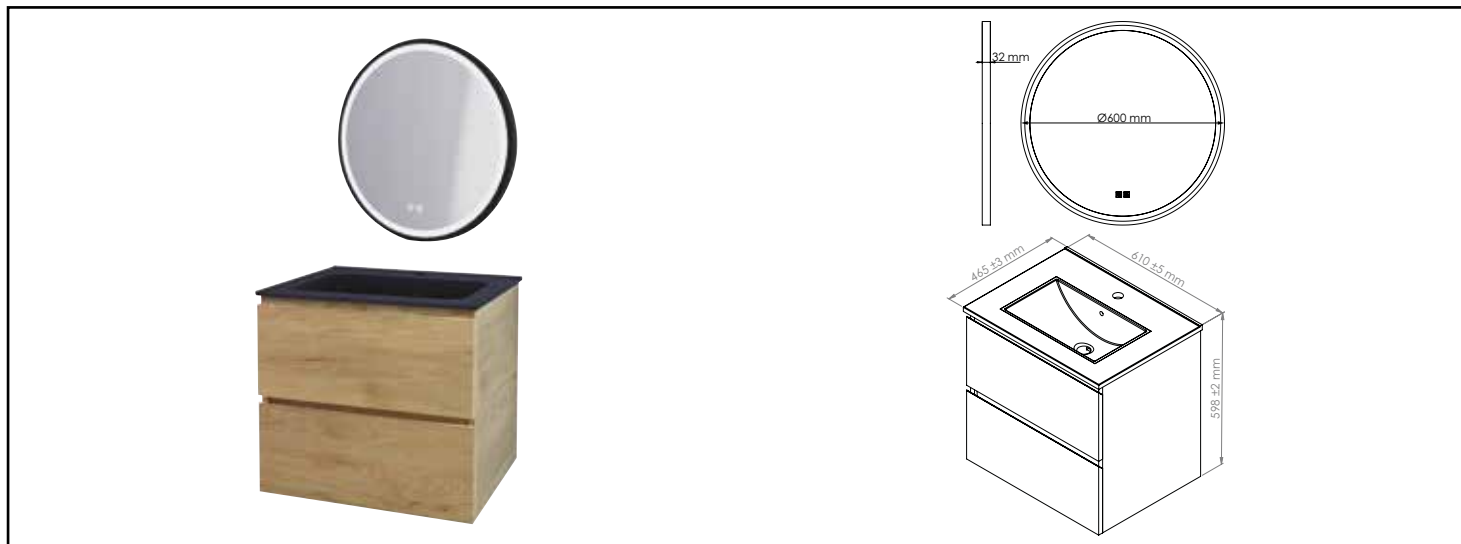

Référence : 402117539

MEUBLE SUSPENDU OSLO - LARG 60 CM - BOIS - 2 TIROIRS - PN - MIROIR ALEXANDRIE

CARACTÉRISTIQUES

Veiller à l'encombrement nécessaire au montage et à la pose du meuble.

COMPATIBILITÉ

Convient uniquement pour l'application prescrite.